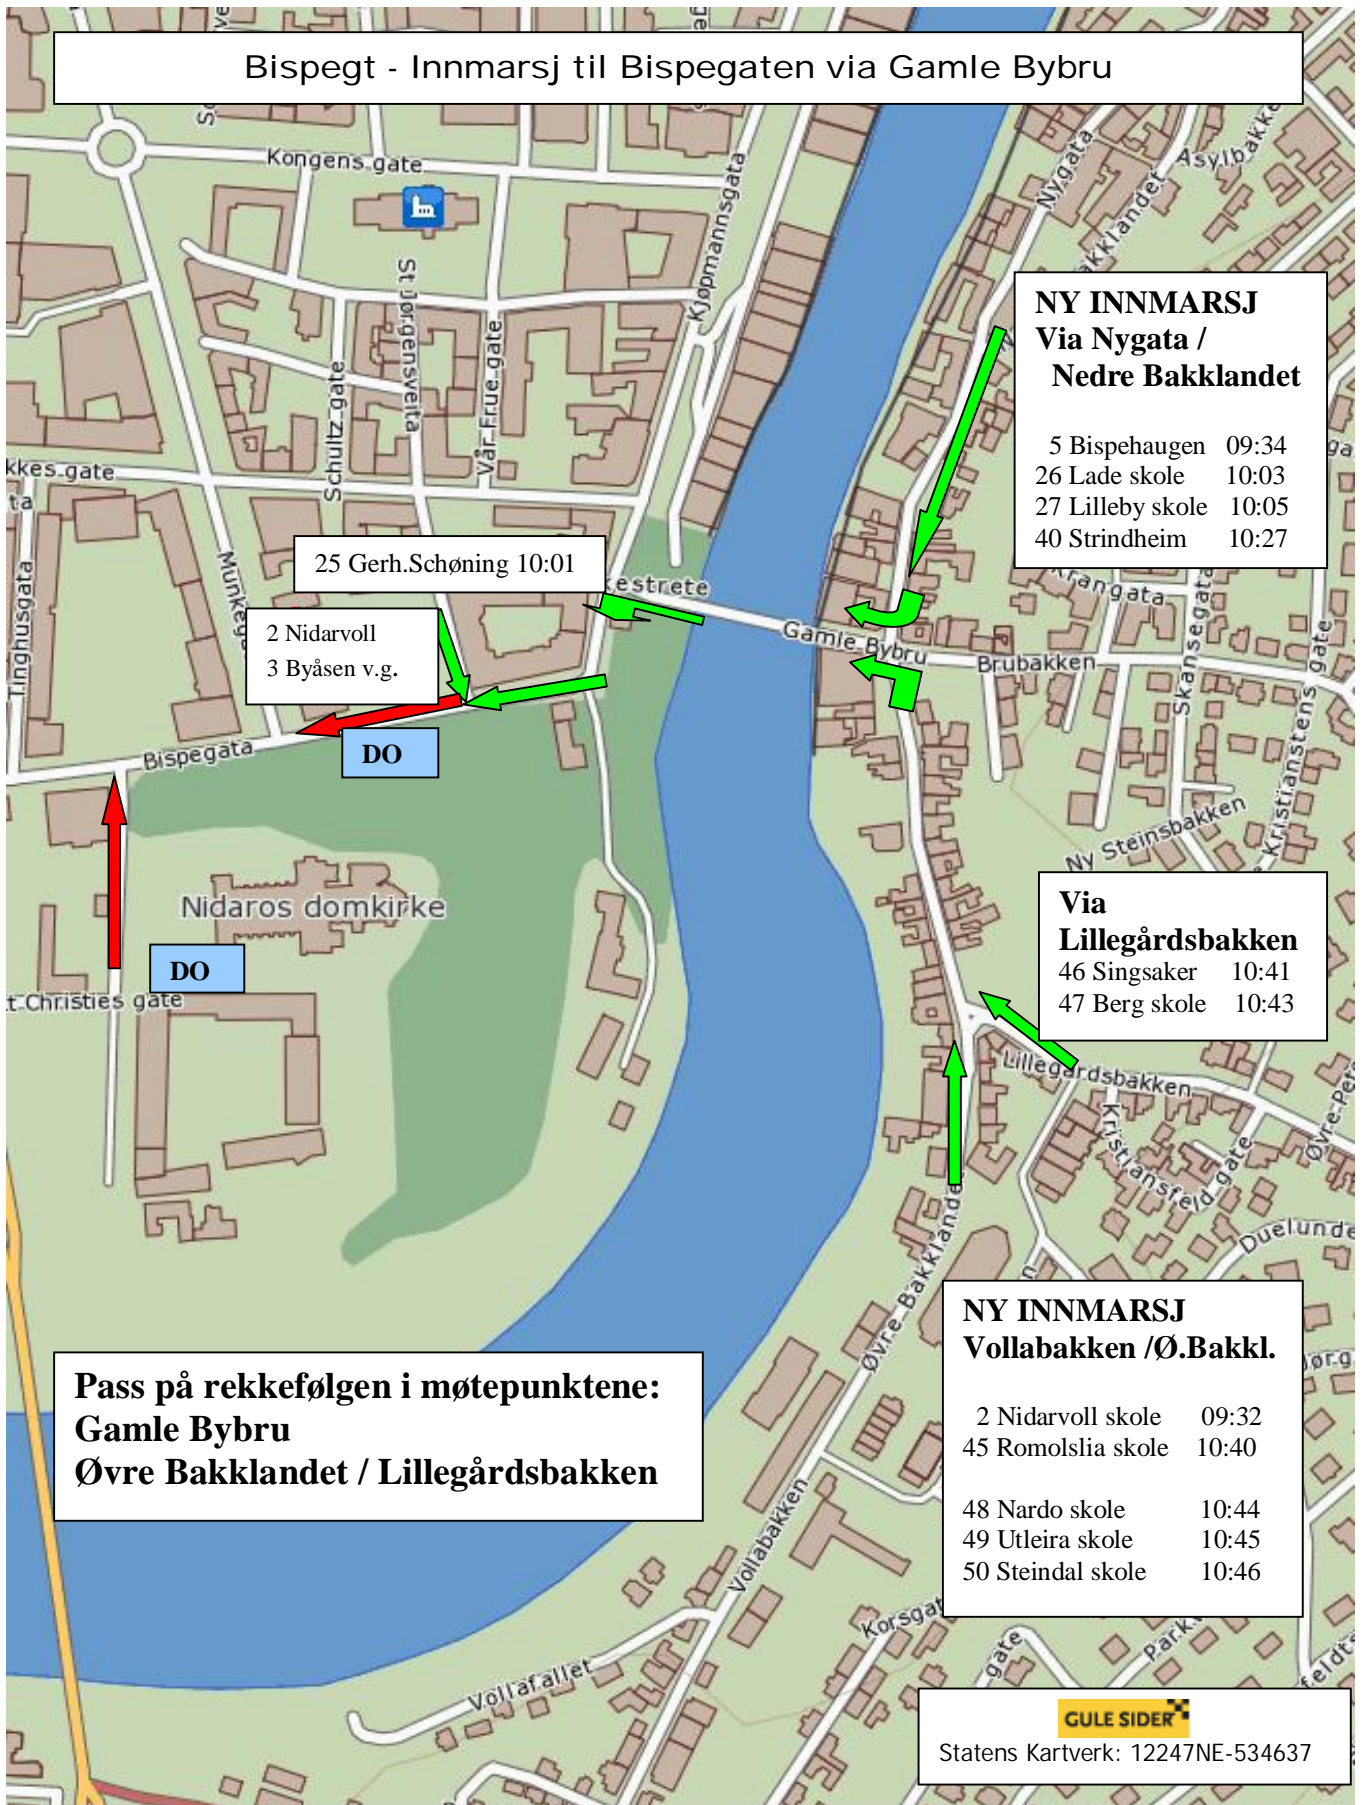

Elvegaten / Sverres gt / Schirmers gt / Bispegaten

## 17.mai – Avslutningssted for barnetoget i Trondheim

STOPP markerer avslutningssted for skolene  
Vær raske med å løse opp toget  
Unngå stopp i krysset Kjøpmannsgata / Kongens gate