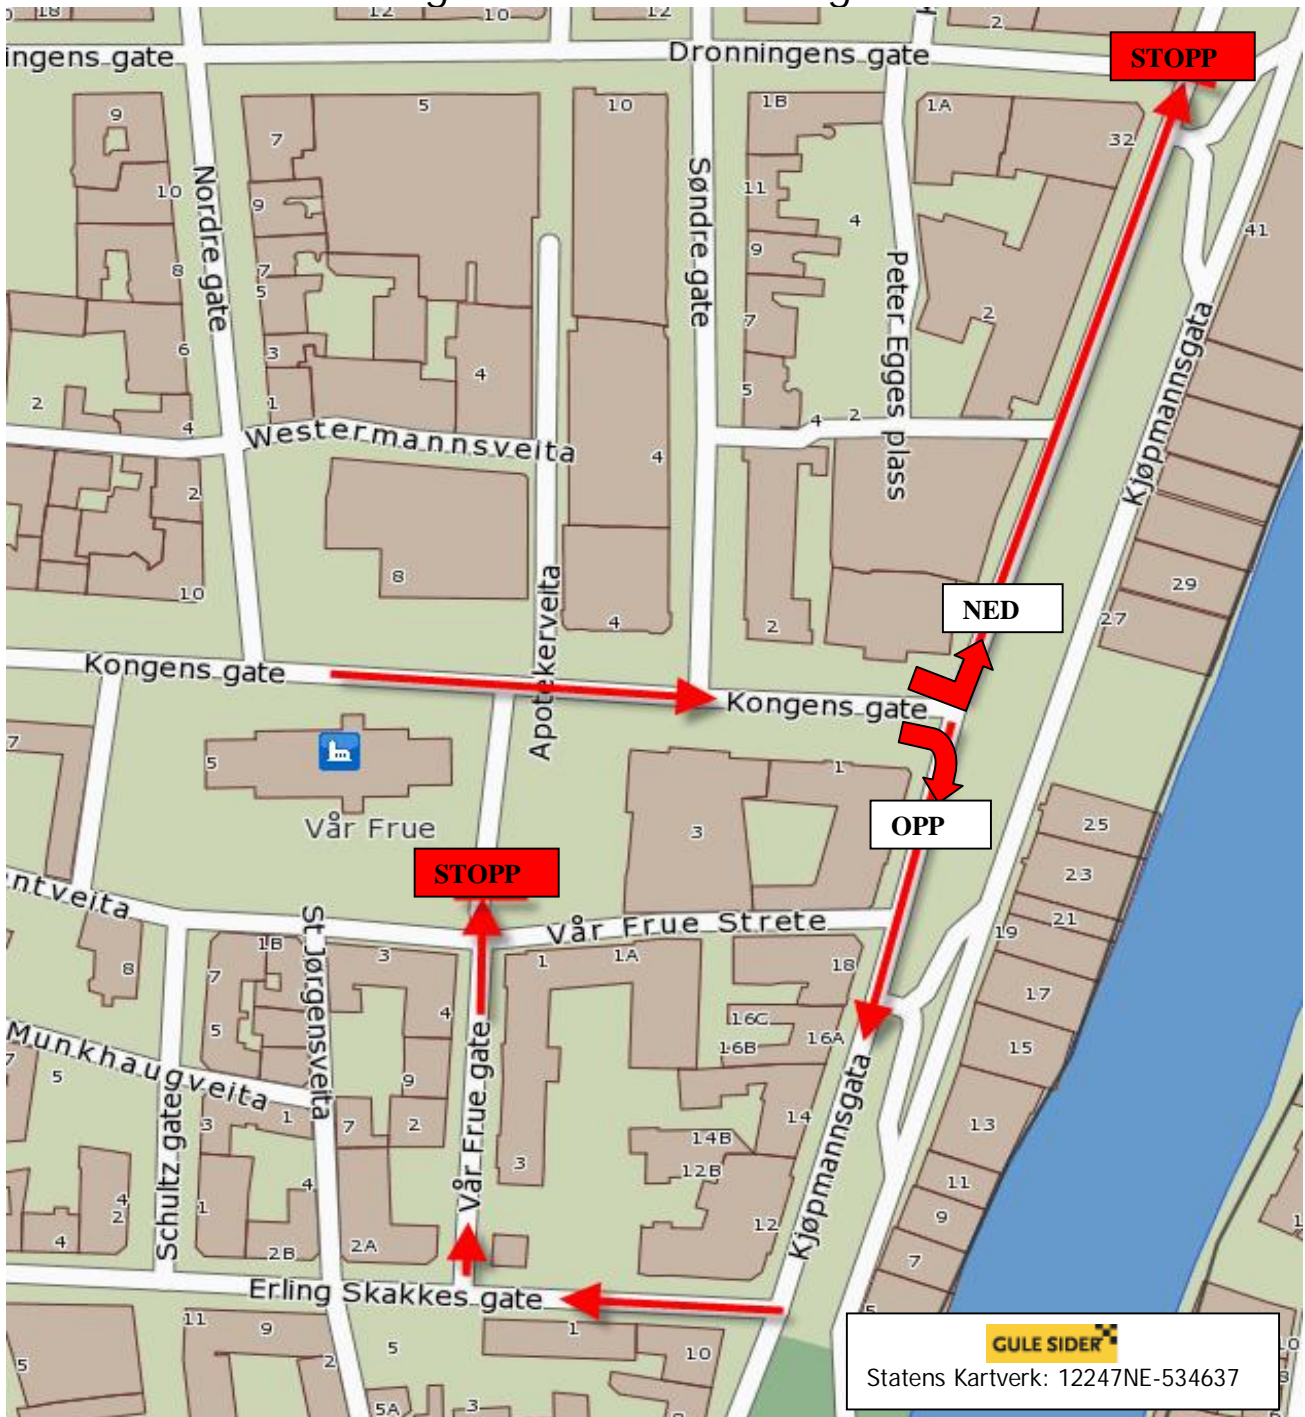

Elvegaten / Sverres gt / Schirmers gt / Bispegaten

## 17.mai – Avslutningssted for barnetoget i Trondheim

STOPP markerer avslutningssted for skolene  
Vær raske med å løse opp toget  
Unngå stopp i krysset Kjøpmannsgata / Kongens gate