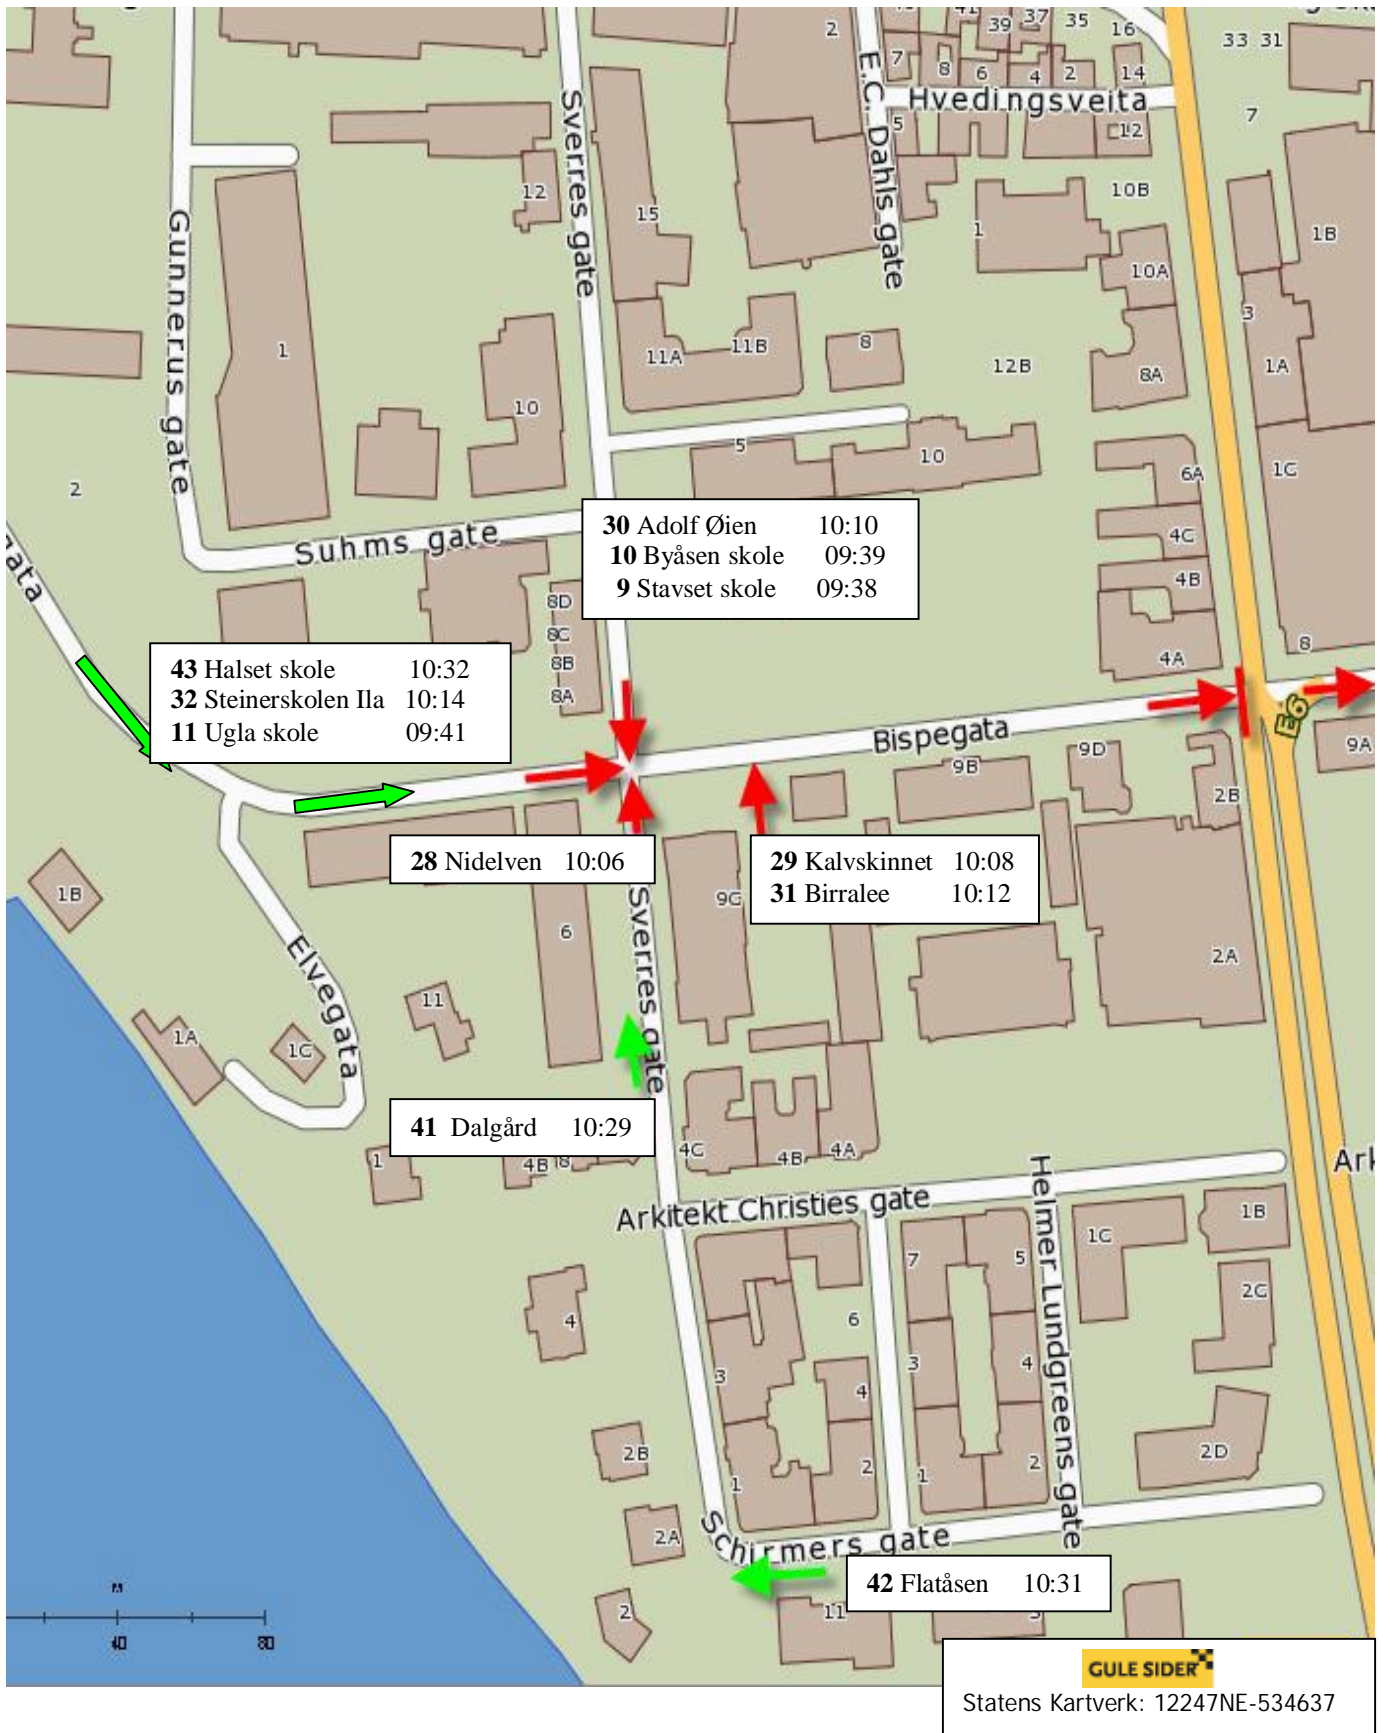

Elvegaten / Sverres gt / Schirmers gt / Bispegaten

## 17.mai – Avslutningssted for barnetoget i Trondheim

STOPP markerer avslutningssted for skolene  
Vær raske med å løse opp toget  
Unngå stopp i krysset Kjøpmannsgata / Kongens gate